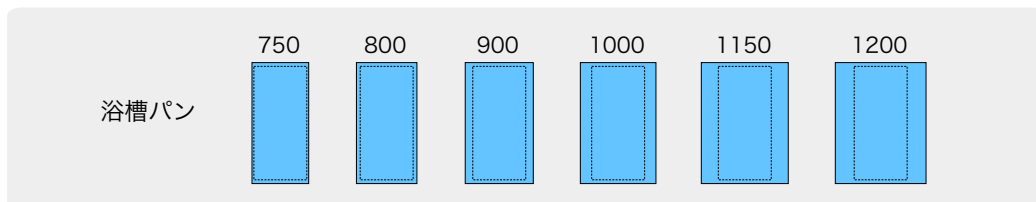

## セミオーダーという選択

住宅向けに、納期とコストを抑えることができる「定型サイズ」をご用意しております。

セミオーダーのバスルームですが、限られるのはルームサイズのみです。

仕上げ材や内装部材を自由に選ぶことができます。

## 「定型1600サイズ」のバリエーションは18種類

ルームサイズは1600×1600ミリや1600×2000ミリなど、18種類を取り揃えております。

天井高さや窓開口などを自由にデザインできます。

洗い場パンの仕様は、グレーチング付きバリアフリー・洗い場カウンター付き			
洗い場パン	浴槽パン	ルームサイズ	タイプ
800	750	1600×1550	RL/LR RC/LC 壁タイル12ミリ
	800	1600×1600	
	900	1600×1700	
	1000	1600×1800	
	1150	1600×1950	
	1200	1600×2000	
1000	750	1600×1750	RL/LR RC/LC 壁タイル12ミリ
	800	1600×1800	
	900	1600×1900	
	1000	1600×2000	
	1150	1600×2150	
	1200	1600×2200	
1200	750	1600×1950	RL/LR RC/LC 壁タイル12ミリ
	800	1600×2000	
	900	1600×2100	
	1000	1600×2200	
	1150	1600×2350	
	1200	1600×2400	