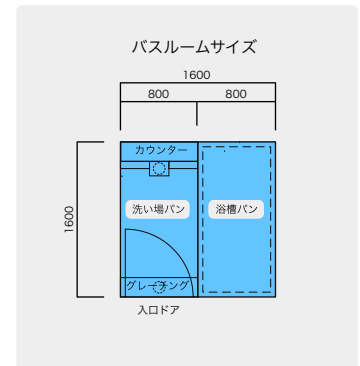

## セミオーダーという選択

住宅向けに、納期とコストを抑えることができる「定型サイズ」をご用意しております。

セミオーダーのバスルームですが、限られるのはルームサイズのみです。

仕上げ材や内装部材を自由に選ぶことができます。

## 「定型1600サイズ」のバリエーションは18種類

ルームサイズは1600×1600ミリや1600×2000ミリなど、18種類を取り揃えております。

天井高さや窓開口などを自由にデザインできます。

洗い場パンの仕様は、グレーチング付きバリアフリー・洗い場カウンター付き			
洗い場パン	浴槽パン	ルームサイズ	タイプ
800	750	1600×1550	RL/LR RC/LC 壁タイル12ミリ
	800	1600×1600	
	900	1600×1700	
	1000	1600×1800	
	1150	1600×1950	
	1200	1600×2000	
1000	750	1600×1750	RL/LR RC/LC 壁タイル12ミリ
	800	1600×1800	
	900	1600×1900	
	1000	1600×2000	
	1150	1600×2150	
	1200	1600×2200	
1200	750	1600×1950	RL/LR RC/LC 壁タイル12ミリ
	800	1600×2000	
	900	1600×2100	
	1000	1600×2200	
	1150	1600×2350	
	1200	1600×2400	

ドア沓摺の高さは、ユニットバス設置面から250～300ミリ程度になります。  
型は、メンテナンスのため使用できない場合もございます。