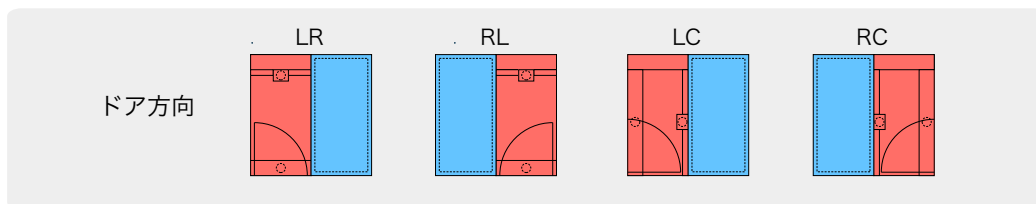

## セミオーダーという選択

住宅向けに、納期とコストを抑えることができる「定型サイズ」をご用意しております。

セミオーダーのバスルームですが、限られるのはルームサイズのみです。

仕上げ材や内装部材を自由に選ぶことができます。

## 「定型1600サイズ」のバリエーションは18種類

ルームサイズは1600×1600ミリや1600×2000ミリなど、18種類を取り揃えております。

天井高さや窓開口などを自由にデザインできます。

洗い場パンの仕様は、グレーチング付きバリアフリー・洗い場カウンター付き			
洗い場パン	浴槽パン	ルームサイズ	タイプ
800	750	1600×1550	RL/LR RC/LC 壁タイル12ミリ
	800	1600×1600	
	900	1600×1700	
	1000	1600×1800	
	1150	1600×1950	
	1200	1600×2000	
1000	750	1600×1750	RL/LR RC/LC 壁タイル12ミリ
	800	1600×1800	
	900	1600×1900	
	1000	1600×2000	
	1150	1600×2150	
	1200	1600×2200	
1200	750	1600×1950	RL/LR RC/LC 壁タイル12ミリ
	800	1600×2000	
	900	1600×2100	
	1000	1600×2200	
	1150	1600×2350	
	1200	1600×2400	

ドア沓摺の高さは、ユニットバス設置面から250～300ミリ程度になります。  
型は、メンテナンスのため使用できない場合もございます。